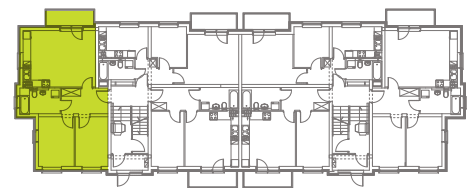

Wielorodzinny Budynek Mieszkalny Osiedle Jesionowa Inowrocław, ul. Jesionowa

Budynek nr 1

Parter

Mieszkanie nr 1
powierzchnia 59,15 m²

pokój z aneksem kuchennym	24,58 m ²
pokój	11,70 m ²
pokój	10,84 m ²
korytarz	7,33 m ²
łazienka	6,34 m ²