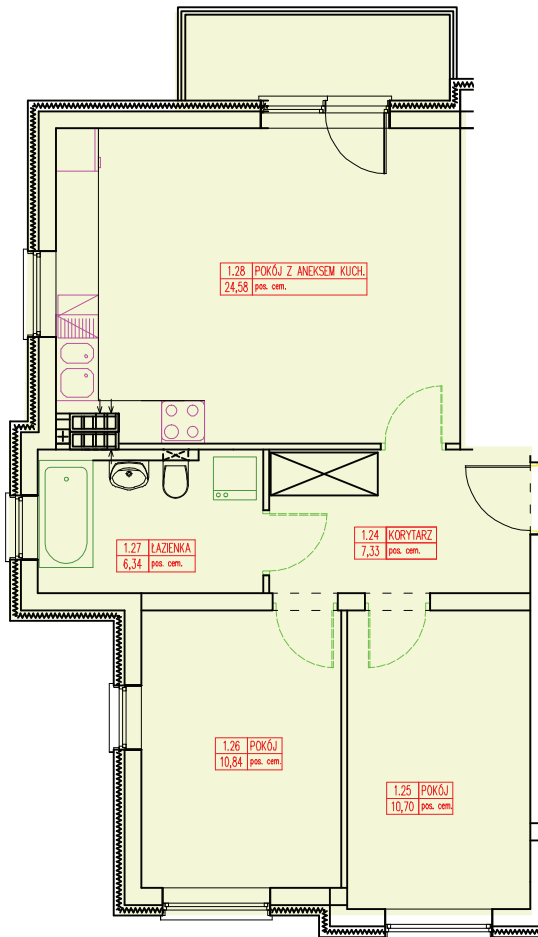

Wielorodzinny Budynek Mieszkalny Osiedle Jesionowa Inowrocław, ul. Jesionowa

Budynek nr 1

Parter

Mieszkanie nr 1
powierzchnia 59,15 m²

pokój z aneksem kuchennym	24,58 m ²
pokój	11,70 m ²
pokój	10,84 m ²
korytarz	7,33 m ²
łazienka	6,34 m ²