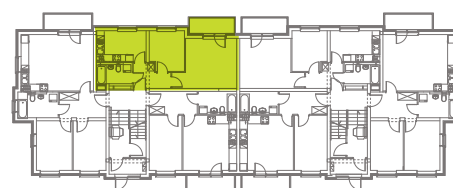

Wielorodzinny Budynek Mieszkalny Osiedle Jesionowa Inowrocław, ul. Jesionowa

Budynek nr 1

Parter

Mieszkanie nr 2
powierzchnia 43,91 m²

pokój dzienny	16,97 m ²
pokój	8,37 m ²
kuchnia	9,00 m ²
korytarz	4,95 m ²
łazienka	4,62 m ²