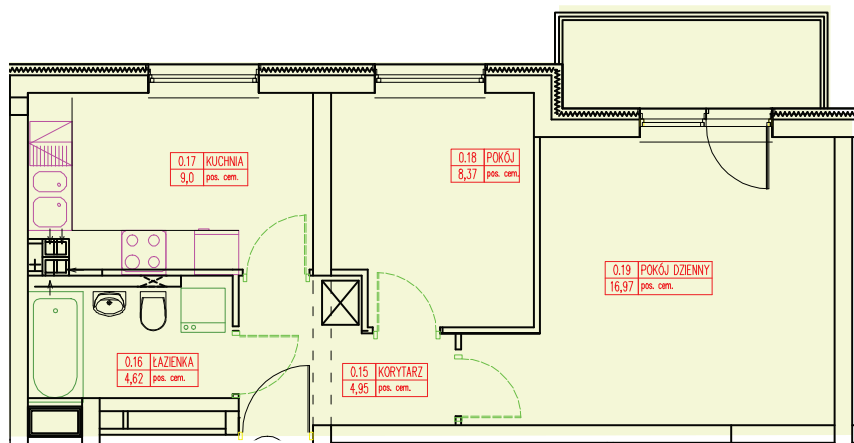

Wielorodzinny Budynek Mieszkalny Osiedle Jesionowa Inowrocław, ul. Jesionowa

Budynek nr 1

Parter

Mieszkanie nr 2
powierzchnia 43,91 m²

pokój dzienny	16,97 m ²
pokój	8,37 m ²
kuchnia	9,00 m ²
korytarz	4,95 m ²
łazienka	4,62 m ²