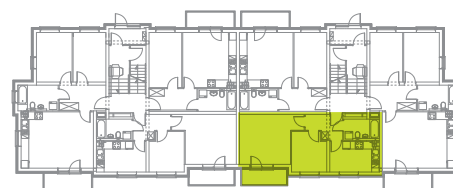

Wielorodzinny Budynek Mieszkalny Osiedle Jesionowa Inowrocław, ul. Jesionowa

Budynek nr 2

Parter

Mieszkanie nr 2
powierzchnia 43,91 m²

pokój dzienny	16,97 m ²
pokój	8,37 m ²
kuchnia	9,00 m ²
korytarz	4,95 m ²
łazienka	4,62 m ²