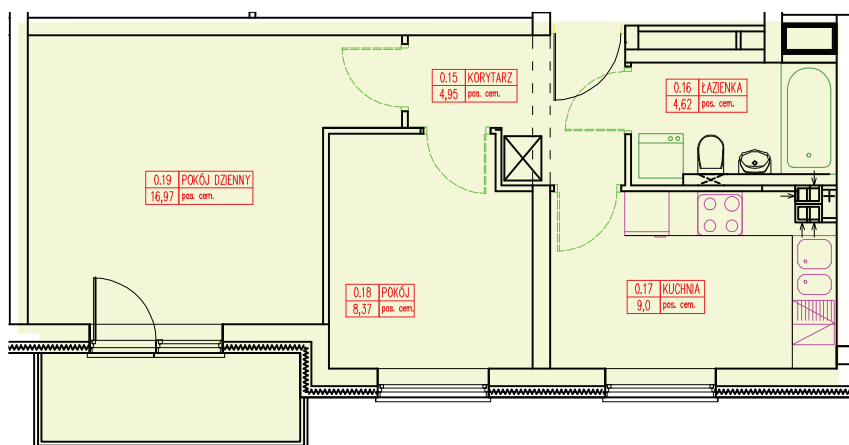

Wielorodzinny Budynek Mieszkalny Osiedle Jesionowa Inowrocław, ul. Jesionowa

Budynek nr 2

Parter

Mieszkanie nr 2
powierzchnia 43,91 m²

pokój dzienny	16,97 m ²
pokój	8,37 m ²
kuchnia	9,00 m ²
korytarz	4,95 m ²
łazienka	4,62 m ²