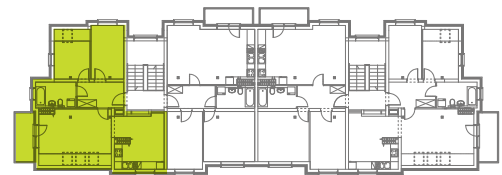

Wielorodzinny Budynek Mieszkalny Osiedle Jesionowa Inowrocław, ul. Jesionowa

Budynek nr 2

poddasze

Mieszkanie nr 22
powierzchnia 68,09 m²

pokój dzienny	19,30 m ²
pokój	8,30 m ²
pokój	10,70 m ²
kuchnia + jadalnia	16,12 m ²
korytarz	7,33 m ²
łazienka	6,34 m ²