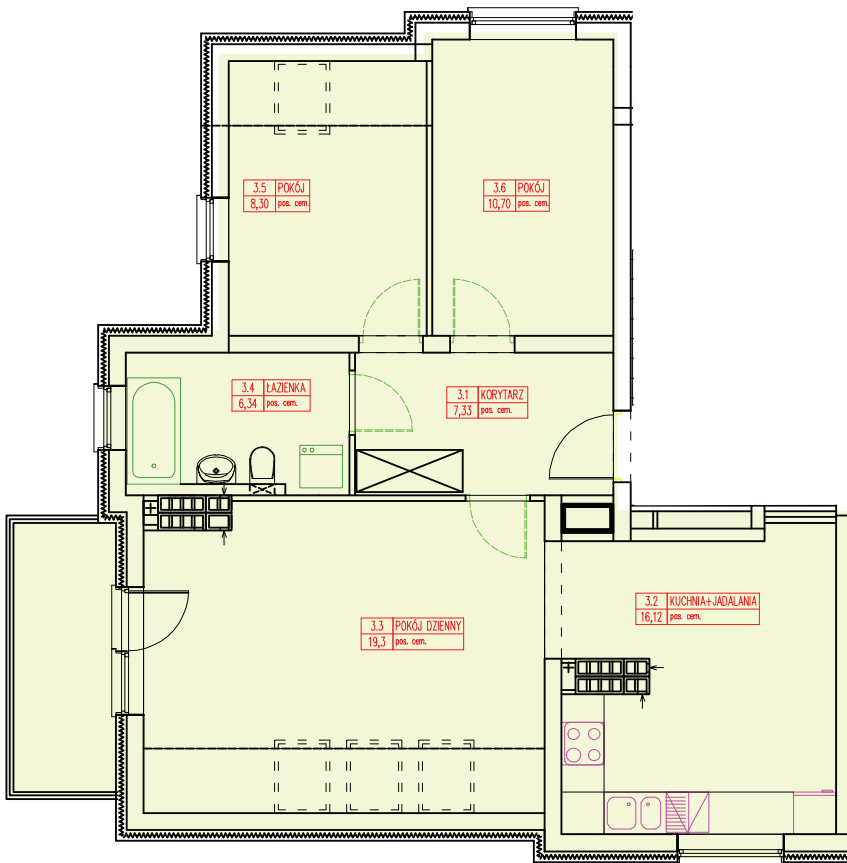

Wielorodzinny Budynek Mieszkalny Osiedle Jesionowa Inowrocław, ul. Jesionowa

Budynek nr 2

poddasze

Mieszkanie nr 22
powierzchnia 68,09 m²

pokój dzienny	19,30 m ²
pokój	8,30 m ²
pokój	10,70 m ²
kuchnia + jadalnia	16,12 m ²
korytarz	7,33 m ²
łazienka	6,34 m ²