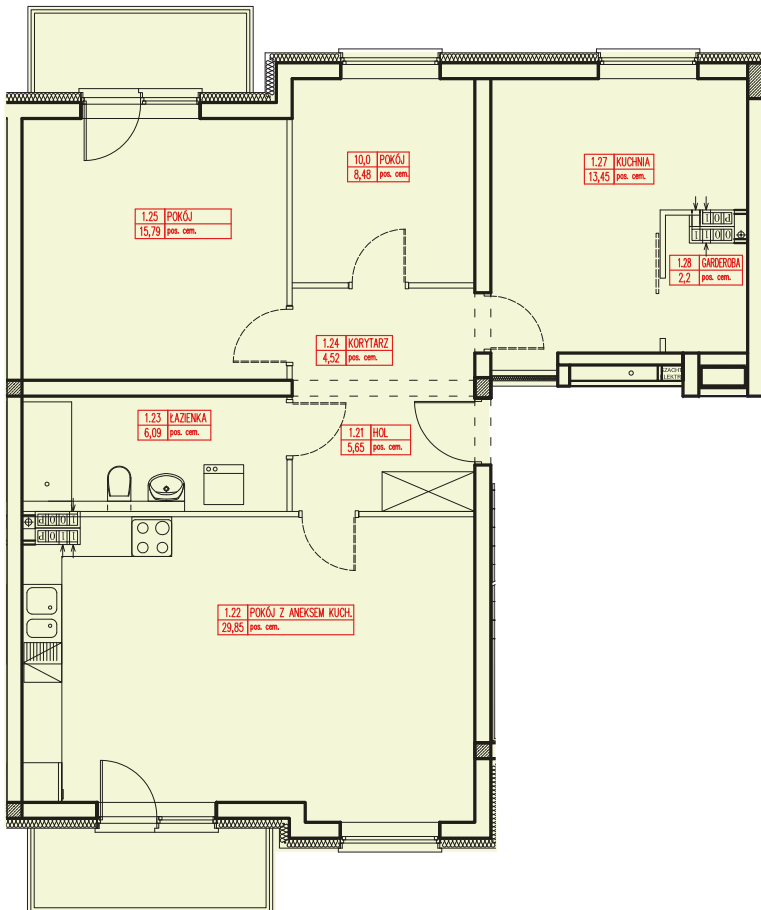

Wielorodzinny Budynek Mieszkalny Osiedle Jesionowa Inowrocław, ul. Jesionowa

Budynek nr 3

I piętro

Mieszkanie nr 19
powierzchnia 86,04 m²

hol	5,65 m ²
korytarz	4,52 m ²
łazienka	6,09 m ²
pokój z aneksem kuch.	29,85 m ²
pokój	15,79 m ²
pokój	8,48 m ²
pokój	13,46 m ²
garderoba	2,20 m ²