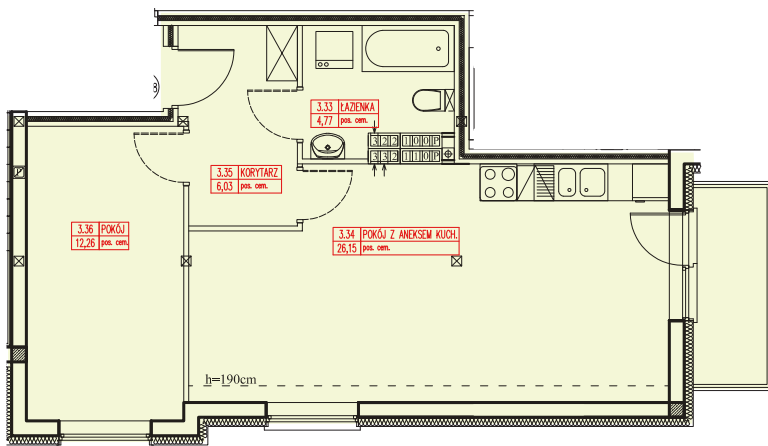

Wielorodzinny Budynek Mieszkalny Osiedle Jesionowa Inowrocław, ul. Jesionowa

Budynek nr 3

poddasze

Mieszkanie nr 28
powierzchnia 49,21 m²

korytarz	6,03 m ²
łazienka	4,77 m ²
pokój z aneksem kuch.	26,15 m ²
pokój	12,26 m ²