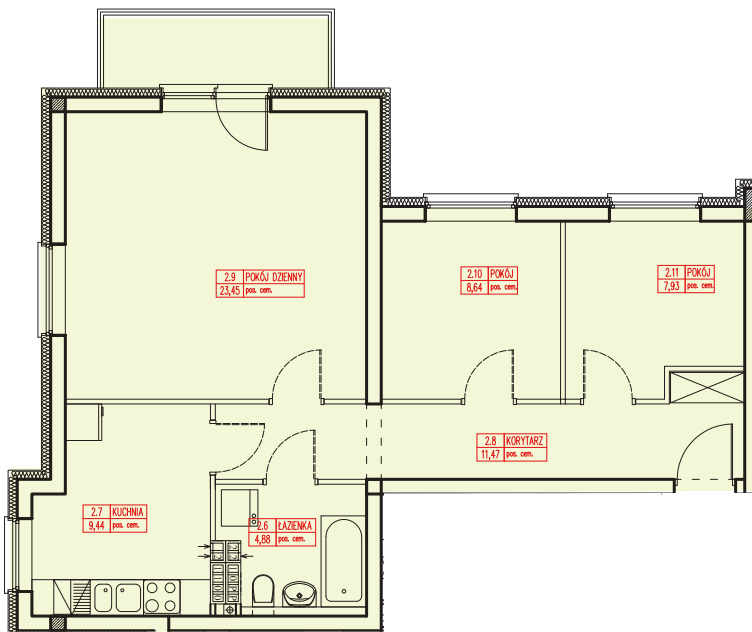

Wielorodzinny Budynek Mieszkalny Osiedle Jesionowa Inowrocław, ul. Jesionowa

Budynek nr 3

II piętro

Mieszkanie nr 9
powierzchnia 65,81 m²

korytarz	11,47 m ²
łazienka	4,88 m ²
kuchnia	9,44 m ²
pokój dzienny	23,45 m ²
pokój	8,64 m ²
pokój	7,93 m ²